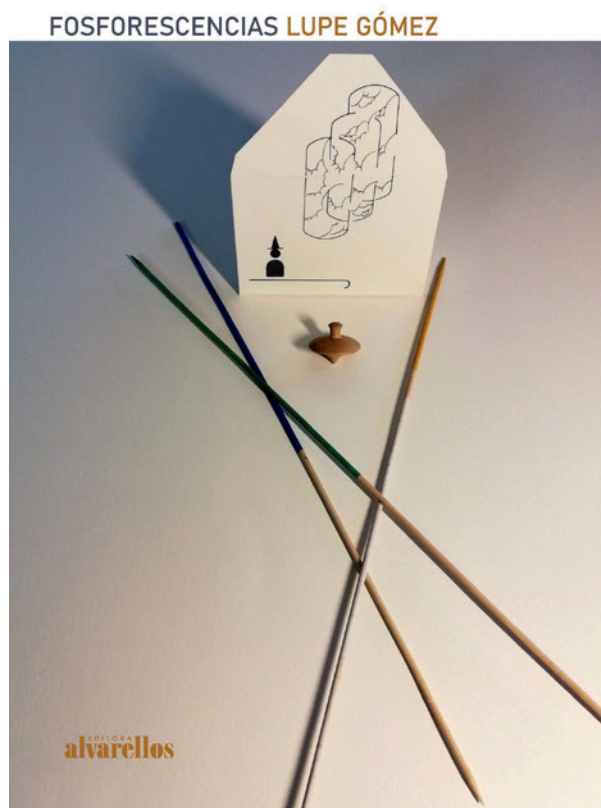

O universo “máis vivo e sincero” de Lupe Gómez

A poeta publica con **Alvarellos**
Editora **FOSFORESCENCIAS**, un
libro de cartas íntimas, literarias,
fondamente poéticas... e reais.

FICHA TÉCNICA: 288 pp . 19 x 14 cms.

ISBN 978-84-16460-66-3

PVP: 16,90 € Idioma: galego

SANTIAGO DE COMPOSTELA, DECEMBRO DE 2019.- Lupe Gómez (Fisteus, Curtis, 1972), unha das voces poéticas máis singulares e respectadas dos últimos vinte anos en Galicia, publica con Alvarellos Editora (decembro, 2019) **FOSFORESCENCIAS**, un deses libros que poderíamos denominar como “inclasificable”.

“Cando xa ninguén escribe cartas a man”, como afirma a autora na introdución, ela decide manter correspondencia con amizades e diversas personalidades do mundo da escrita e da cultura de Galicia, coa finalidade de artellar un persoal libro de cartas.

“As cartas son elos que unen. Vínculos afectivos que nos achegan uns a outros e nos manteñen cos pés na terra. A lingua é algo amoroso e táctil”, afirma Lupe Gómez.

FOSFORESCENCIAS exprésase pois, ao longo de 288 páxinas, mediante textos íntimos, literarios, fondamente poéticos... e reais, pos-

to que foron efectivamente cartas enviadas por correo postal ás persoas destinatarias. A obra recolle tamén algunhas das cartas de volta. Emma Pedreira, Manuel Rivas, Neira Vilas, Yolanda Castaño, Amancio Prada, Francisco Pillado ou Emilio Araújo son algúns dos receptores.

Lupe Gómez, que publicou o seu primeiro libro —titulado *Pornografía*— nunha autoedición en 1995, e colleitou premios e recoñecemento durante os anos seguintes (o seu libro *Camuflaxe* foi Premio da Crítica Española en 2017), afirma hoxe: “Nas cartas recoñézome máis viva e sincera que nos libros que publico e escribo”.

FOSFORESCENCIAS está ilustrado polo pintor, poeta e galerista **Anxo Pastor** (Vilardonas, Ribas de Sil-Lugo, 1959), que dialoga cos textos a través da evocación, os símbolos e as cores, que modela aquí por medio de debuxos ou *collages*.

Para contactar coa autora: lupeverdiazul@hotmail.com - 606 51 30 71